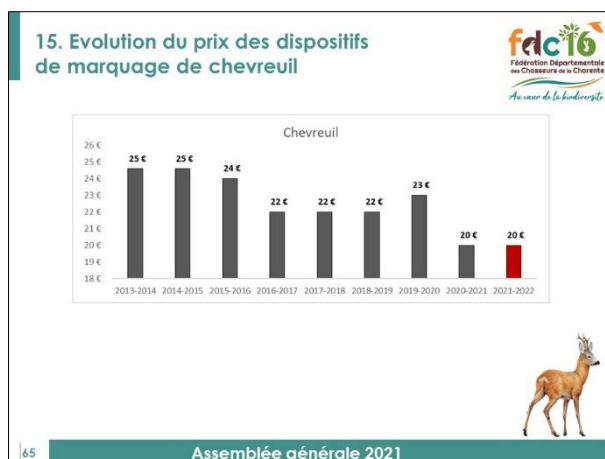

15. Adoption des montants des dispositifs de marquage grand gibier 2021-2022

Intervenant : Joël BEAULIEU
Fonction : Trésorier

Le montant du dispositif de marquage daim pour la prochaine saison de chasse reste inchangé à 0 € (gratuit).

Le montant du dispositif de marquage chevreuil pour la prochaine saison de chasse reste inchangé à 20,00 €.

Les montants des dispositifs de marquage grands cervidés pour la prochaine saison de chasse restent inchangés à 110,00 € pour les cerfs mâles) et à 70,00 € pour les biches, daguets et faons.