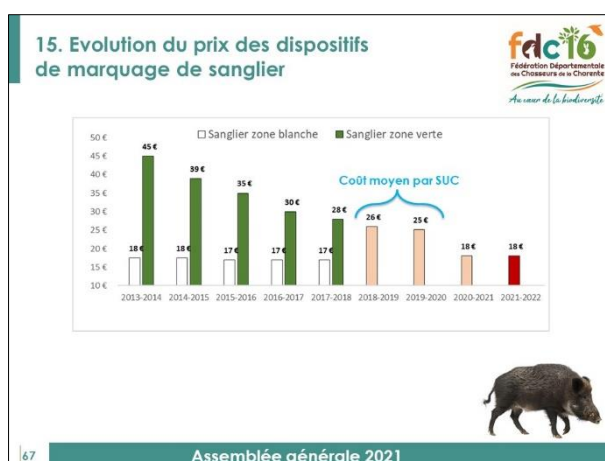

15. Adoption des montants des dispositifs de marquage grand gibier 2021-2022

Intervenant : Joël BEAULIEU
Fonction : Trésorier

Le montant du dispositif de marquage daim pour la prochaine saison de chasse reste inchangé à 0 € (gratuit).

Le montant du dispositif de marquage chevreuil pour la prochaine saison de chasse reste inchangé à 20,00 €.

Les montants des dispositifs de marquage grands cervidés pour la prochaine saison de chasse restent inchangés à 110,00 € pour les cerfs mâles) et à 70,00 € pour les biches, daguets et faons.

Les montants des dispositifs de marquage sanglier pour la prochaine saison de chasse restent inchangés à 18,00 € pour les sangliers ≥ 20 kg et à 0 € (gratuit) pour les sangliers < 20 kg.

La grande nouveauté pour la saison prochaine sera la présence d'un Datamatrix sur l'ensemble des dispositifs de marquage. Fort de l'expérience de plusieurs départements et pour la première année en Charente, vous pourrez, si vous le souhaitez, saisir directement vos données de prélèvements via l'application connectée gratuite Applichasse !