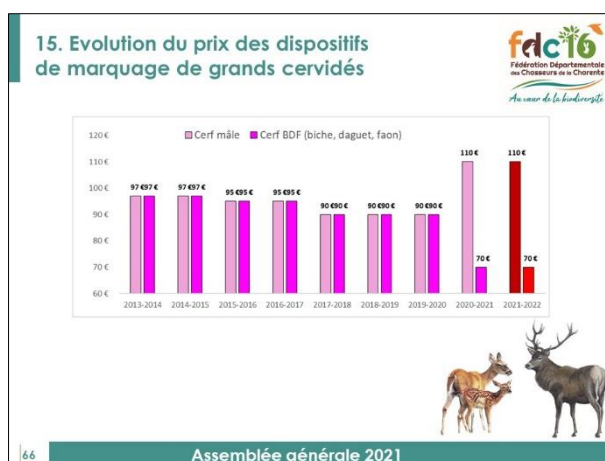

15. Adoption des montants des dispositifs de marquage grand gibier 2021-2022

Intervenant : Joël BEAULIEU
Fonction : Trésorier

Le montant du dispositif de marquage daim pour la prochaine saison de chasse reste inchangé à 0 € (gratuit).

Le montant du dispositif de marquage chevreuil pour la prochaine saison de chasse reste inchangé à 20,00 €.

Les montants des dispositifs de marquage grands cervidés pour la prochaine saison de chasse restent inchangés à 110,00 € pour les cerfs mâles) et à 70,00 € pour les biches, daguets et faons.

Les montants des dispositifs de marquage sanglier pour la prochaine saison de chasse restent inchangés à 18,00 € pour les sangliers ≥ 20 kg et à 0 € (gratuit) pour les sangliers < 20 kg.

La grande nouveauté pour la saison prochaine sera la présence d'un Datamatrix sur l'ensemble des dispositifs de marquage. Fort de l'expérience de plusieurs départements et pour la première année en Charente, vous pourrez, si vous le souhaitez, saisir directement vos données de prélèvements via l'application connectée gratuite Applichasse !